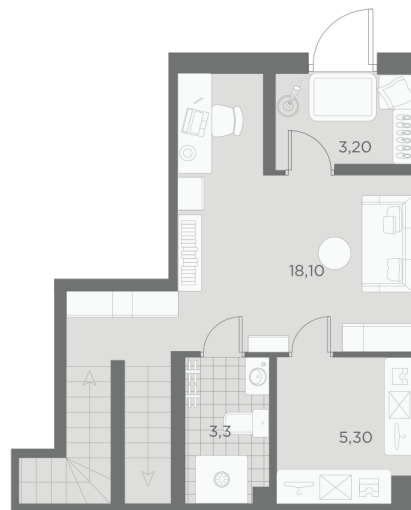

КВАРТИРА 70Б СЕКЦИЯ

С

Площадь 128.4 м²

Количество комнат 3

Этаж/этажей в доме 1/7

По запросу

ПОДРОБНЕЕ ОБ ОБЪЕКТЕ

Жилой комплекс премиум-класса «Маленькая Франция» спроектирован на 20-ой линии Васильевского острова в традициях классических петербургских доходных домов, но с данью современности: строгие стройные фасады выполнены в сдержанных цветах с акцентом на остекление. Архитектурный облик сочетает образы исторической застройки Петербурга и передовые тенденции современного стиля в строительстве. Строгие и стройные фасады, выдержанные в стилистике ар-деко, декорированы лепными фризами, орнаментами и пилястрами. Сочетание лаконичной геометрии внешнего облика и сдержанного, но изящного декора роднит здание с лучшими образцами северного модерна. От «Маленькой Франции» рукой подать до исторического центра и основных транспортных магистралей. Сердце жилого комплекса – парадный озеленённый двор-курдонёр, раскрытый в сторону 20-й линии. Жители «Маленькой Франции» и смогут гулять по собственному саду, разбитому прямо во дворе. Вместо автостоянки под окнами – кроны деревьев и тенистые прогулочные дорожки. Доступ во двор, здание и подземный паркинг закрыт для посторонних. Домофоны в квартирах поддерживают функцию прямой связи с консьержем. Территория жилого комплекса находится под круглосуточным видеонаблюдением.